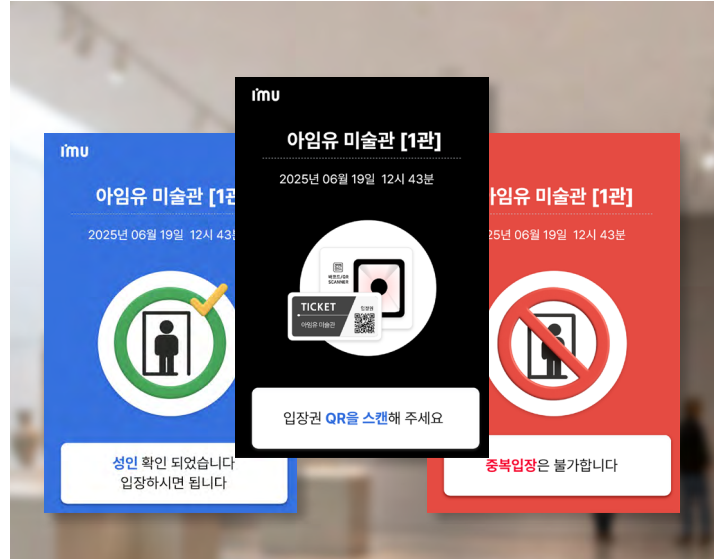

매표소부터 미술관, 시설 출입까지
하나의 시스템으로 통합 관리

QR 출입 키오스크

- #미술관 #박물관
- #팝업스토어
- #테마파크
- #키즈카페
- #무인헬스장

출입 자동화
매표·예약·인증 통합으로 출입 자동화

보안·운영 효율
권한·시간 설정으로 보안·운영 강화

대기 시간 단축
QR 스캔으로 대기 시간 단축

데이터 통합 관리
클라우드 기반 데이터 통합 관리

15" QR 출입 키오스크

티켓 스캔 시 즉시 입장 여부 확인
네이버 예약권부터 현장 발권 티켓까지
다양한 티켓 유형을 바로 확인

직관적인 대기·승인·차단 화면
QR 스캔 대기부터 입장 승인,
입장 불가 상태까지 한 번에 확인

다양한 업종 적용 가능

- 매표소 / 전시·문화시설
- 공유오피스 / 출입 통제 시설
- 미술관 / 박물관 / 전시관
- 프랜차이즈 / 매장 / 이벤트 공간

*연출된 이미지로 실제와 다를 수 있습니다.